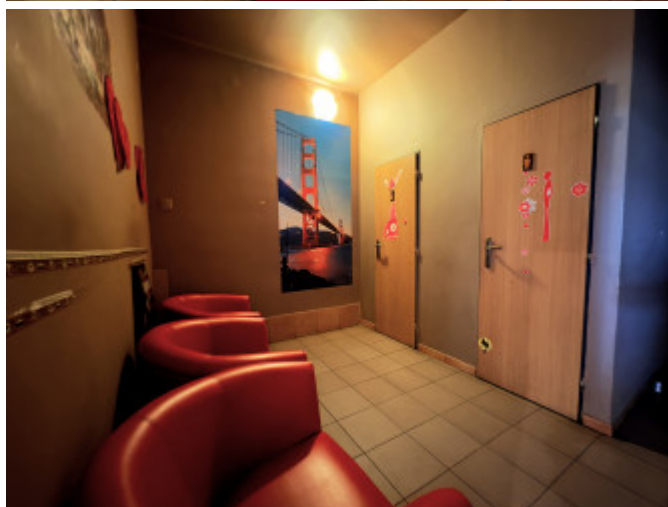

REALITNÝ MAKLÉR

Maklér :
Telefón :
E-mail:

Bc. Róbert Korim RSc.
0948373050
info@korimpartners.sk