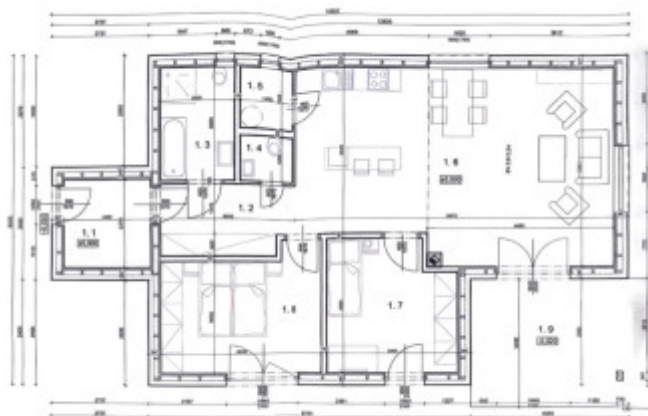

PODROBNÉ INFORMÁCIE

Status:	aktívne	Typ zeme:	rovina
Vlastníctvo:	osobné	Teritórium:	Intravilán
Plocha pozemku:	1367 m ²	Celková plocha:	1367 m ²

POPIS NEHNUTEĽNOSTI

Dovoľte mi predstaviť Vám priestranný stavebný pozemok s rozlohou 1367 m² v príjemnej a tichej lokalite obce Čalovec, ktorá poskytuje dokonalé súkromie. K pozemku je už vypracovaný a schválený stavebný plán na moderný 3-izbový rodinný dom so zastavanou plochou 123 m² a úžitkovou plochou 108 m², čo Vám výrazne šetrí čas aj energiu pri príprave výstavby. Priamo na pozemku sa nachádza elektrická prípojka, pričom plynová a vodovodná prípojka je dostupná v bezprostrednej blízkosti. Pozemok je rovinatý, slnečný a pripravený na okamžitú realizáciu Vášho budúceho domova.

Vyhovoval by Vám termín obhliadky skôr doobeda alebo radšej v poobedných hodinách?

Pohľad

Pohľad severozápadný

Pohľad

Pohľad juhovýchodný

chodba	6,81
kúpeľňa	6,09
WC	1,74
sklad	2,24
Ob+kuchyňa	42,34
izba	12,07
spálňa	14,39
terasa	16,19