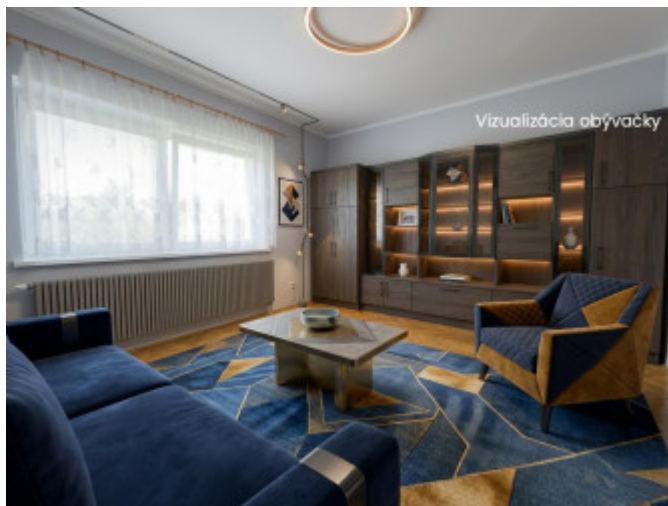

Domy s takto veľkým pozemkom a druhou bytovou jednotkou sa v tejto lokalite objavujú len zriedka. Tento práve je na trhu.

Dohodnite si obhliadku a sami sa presvedčte o tom, čo ste práve čítali. Zavolajte alebo napíšte, termín si o termín obhliadky.

REALITNÝ MAKLÉR

Maklér :
Telefón :
E-mail:

Bc. Róbert Korim RSc.
0948373050
info@korimpartners.sk