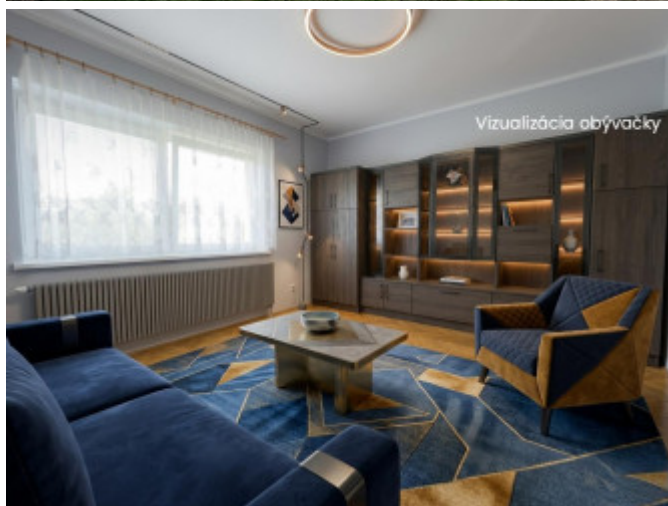

umožňuje novému majiteľovi upraviť si bývanie presne podľa vlastných predstáv.

Domy s takto veľkým pozemkom a druhou bytovou jednotkou sa v tejto lokalite objavujú na trhu len zriedka.

Dohodnite si obhliadku skôr ako to spraví niekto iný a sami sa presvedčte o tom, čo ste práve čítali. Môžeme si dohodnúť obhliadku ešte tento týždeň, alebo vám viac vyhovuje začiatok budúceho?

REALITNÝ MAKLÉR

Maklér :
Telefón :
E-mail:

Bc. Róbert Korim RSc.
0948373050
info@korimpartners.sk