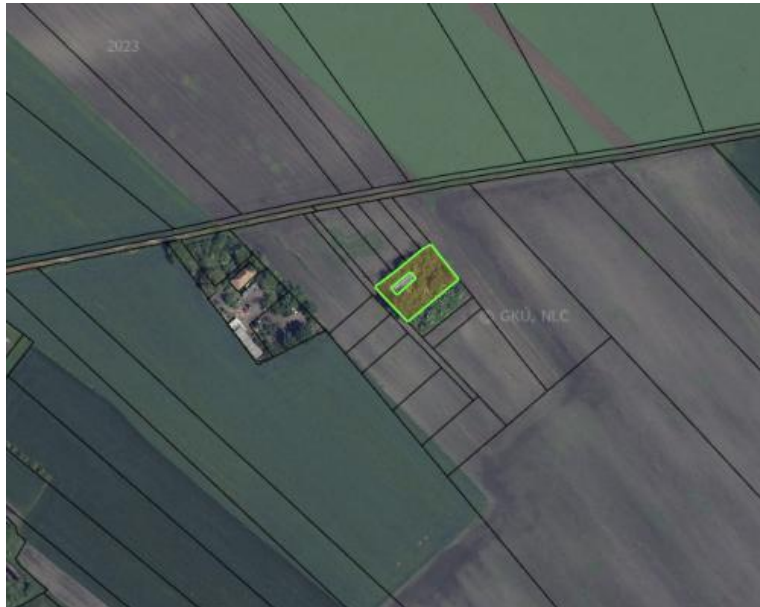

## Polosamota vo Vrbovej nad Váhom

16 600 €

Kraj:	Nitriansky kraj
Okres:	Komárno
Obec:	Vrbová nad Váhom
Ulica:	Vrbová nad Váhom
Druh:	Pozemky
Typ pozemku:	Pozemok pre rodinné domy
Typ:	Predaj
Úžitková plocha:	

### POPIS NEHNUTEĽNOSTI

Mať dom obkolesený lánmi pola a bez susedov ? To nie je už len vízia, ale možnosť splniť si tento sen.

To a ešte mnoho viac si môžete dopriať na pozemku s celkovou rozlohou vyše 2000 m<sup>2</sup>. Výhodou je to, že skoro 14 árov je evidovaných ako zastavaná plocha a nádvorie a k tomu 6,5 árová je záhrada.

Na pozemku sa nachádza ruina rodinného domu 103 m<sup>2</sup> na ktorom pôdoryse sa dá okamžite stavať.

Presvedčte sa sami na obhliadke, ako tento pozemok zapadá do Vašich predstáv.